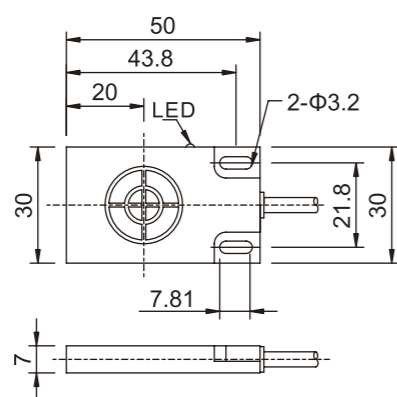

<< 电容式传感器

塑料方形-Q07

产品说明:

塑料扁方形，直流三线输出，IP67防护等级，高亮LED指示灯。

参数:

型号	额定工作距离	安装方式	输出	电源电压	额定电流	开关频率	环境温度	接线方式	机械图
NC8-Q07-OP6L	8mm	非齐平	PNP NO	10...30VDC	≤200mA	30Hz	-25...70℃	2米电缆	图1
NC8-Q07-ON6L	8mm	非齐平	NPN NO	10...30VDC	≤200mA	30Hz	-25...70℃	2米电缆	图1
NC8-Q07-CP6L	8mm	非齐平	PNP NC	10...30VDC	≤200mA	30Hz	-25...70℃	2米电缆	图1
NC8-Q07-CN6L	8mm	非齐平	NPN NC	10...30VDC	≤200mA	30Hz	-25...70℃	2米电缆	图1

机械图:

图1

塑料方形-Q34

产品说明:

塑料扁方形，直流三线输出，电位计调节，IP67防护等级，高亮LED指示灯。

参数:

型号	额定工作距离	安装方式	输出	电源电压	额定电流	开关频率	环境温度	接线方式	机械图
NC10-Q34-OP6L	10mm	非齐平	PNP NO	10...30VDC	≤200mA	30Hz	-25...70℃	2米电缆	图1
NC10-Q34-ON6L	10mm	非齐平	NPN NO	10...30VDC	≤200mA	30Hz	-25...70℃	2米电缆	图1
NC10-Q34-CP6L	10mm	非齐平	PNP NC	10...30VDC	≤200mA	30Hz	-25...70℃	2米电缆	图1
NC10-Q34-CN6L	10mm	非齐平	NPN NC	10...30VDC	≤200mA	30Hz	-25...70℃	2米电缆	图1